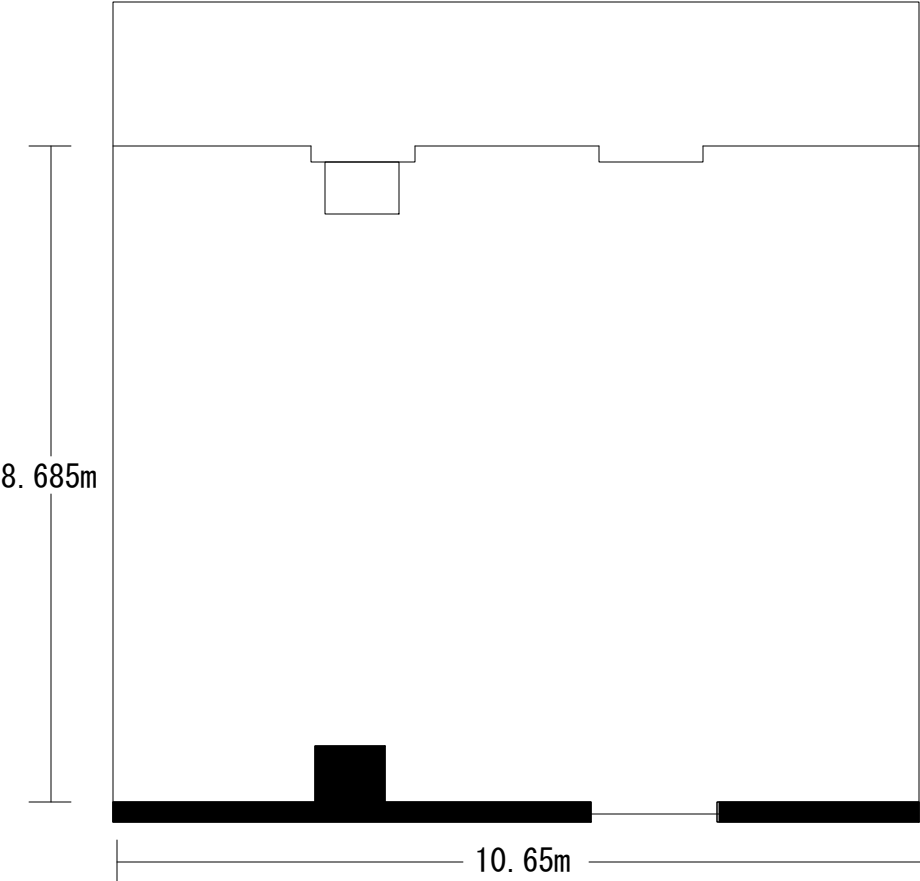

紅葉 (92.49㎡ 天井高2.78m)

紅葉	サイズ (単位 : m)		
	㎡	縦・横	天井
	92.49	8.685 × 10.65	2.78